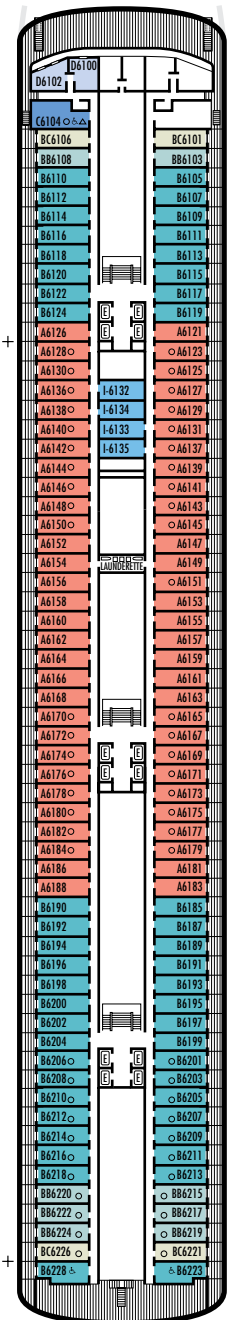

Nota importante: No todos los camarotes dentro de cada categoría disponen de la misma configuración de mobiliario o instalaciones. Los símbolos apropiados dentro de las salas en los planos de la cubierta describen diferencias respecto de las descripciones de camarotes que aparecen más adelante.

C D DA E EE F FF G H

Grande: 2 camas inferiores convertibles en 1 cama tamaño queen, bañera y ducha.

DD

Grande: 2 camas inferiores convertibles en 1 cama tamaño queen, bañera y ducha. Todos los camarotes de categoría DD disponen de vista parcial al mar.

HH

Grande: 2 camas inferiores convertibles en 1 cama tamaño queen, bañera y ducha. Todos los camarotes de categoría HH tienen vistas totalmente obstruidas.

CAMAROTES INTERIORES

I J K L M MM

Grande: 2 camas inferiores convertibles en 1 cama tamaño queen, ducha.

- ### ESPECIFICACIONES E INSTALACIONES DEL BARCO
- Capacidad para 1.316 huéspedes
 - 59.855 toneladas de peso bruto
 - 240 m de longitud
 - Estabilizadores automáticos
 - 10 Cubiertas para huéspedes
 - 12 Elevadores para huéspedes
 - 18 Salones públicos
 - 3 Restaurantes
 - 2 Piscinas al aire libre (una con techo corredizo de cristal)
 - Spa y salón de belleza
 - Fitness Center
 - Estabilizadores automáticos
 - Sala de cine
 - Salón suite
 - Tiendas exentas de impuestos
 - Internet Center
 - Biblioteca
 - Casino
 - Cancha para practicar tenis
 - Cancha de baloncesto