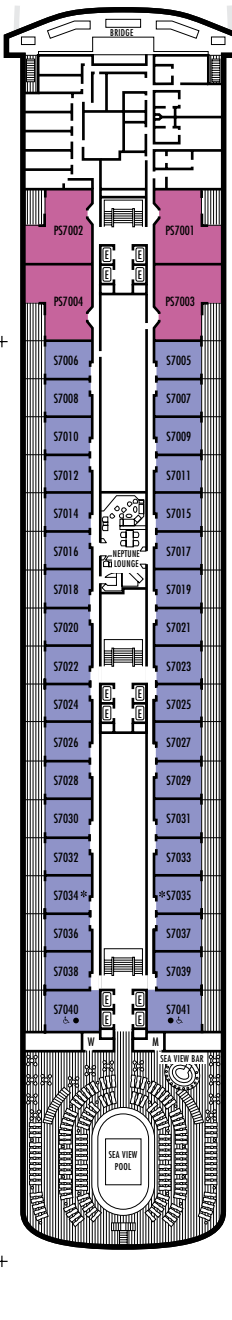

Nota importante: No todos los camarotes dentro de cada categoría disponen de la misma configuración de mobiliario o instalaciones. Los símbolos apropiados dentro de las salas en los planos de la cubierta describen diferencias respecto de las descripciones de camarotes que aparecen más adelante.

C D DA E EE F FF G H

Grande: 2 camas inferiores convertibles en 1 cama tamaño queen, bañera y ducha.

DD

Grande: 2 camas inferiores convertibles en 1 cama tamaño queen, bañera y ducha. Todos los camarotes de categoría DD disponen de vista parcial al mar.

HH

Grande: 2 camas inferiores convertibles en 1 cama tamaño queen, bañera y ducha. Todos los camarotes de categoría HH tienen vistas totalmente obstruidas.

CAMAROTES INTERIORES

I J K L M MM

Grande: 2 camas inferiores convertibles en 1 cama tamaño queen, ducha.

- ### ESPECIFICACIONES E INSTALACIONES DEL BARCO
- Capacidad para 1.316 huéspedes
 - 59.855 toneladas de peso bruto
 - 240 m de longitud
 - Estabilizadores automáticos
 - 10 Cubiertas para huéspedes
 - 12 Elevadores para huéspedes
 - 18 Salones públicos
 - 3 Restaurantes
 - 2 Piscinas al aire libre (una con techo corredizo de cristal)
 - Spa y salón de belleza
 - Fitness Center
 - Estabilizadores automáticos
 - Sala de cine
 - Salón suite
 - Tiendas exentas de impuestos
 - Internet Center
 - Biblioteca
 - Casino
 - Cancha para practicar tenis
 - Cancha de baloncesto