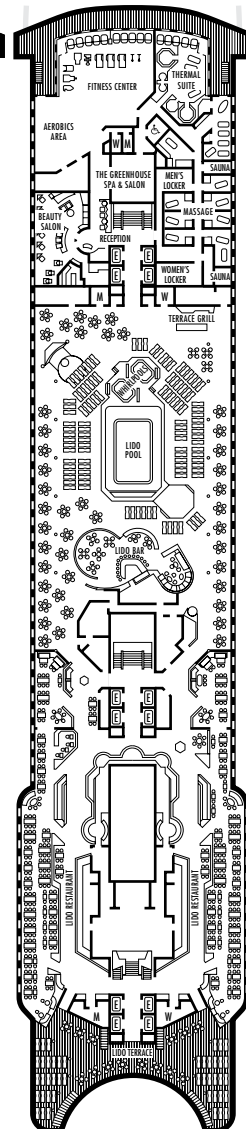

Nota importante: No todos los camarotes dentro de cada categoría disponen de la misma configuración de mobiliario o instalaciones. Los símbolos apropiados dentro de las salas en los planos de la cubierta describen diferencias respecto de las descripciones de camarotes que aparecen más adelante.

C D DA E EE F FF G H

Grande: 2 camas inferiores convertibles en 1 cama tamaño queen, bañera y ducha.

DD

Grande: 2 camas inferiores convertibles en 1 cama tamaño queen, bañera y ducha. Todos los camarotes de categoría DD disponen de vista parcial al mar.

HH

Grande: 2 camas inferiores convertibles en 1 cama tamaño queen, bañera y ducha. Todos los camarotes de categoría HH tienen vistas totalmente obstruidas.

CAMAROTES INTERIORES

I J K L M MM

Grande: 2 camas inferiores convertibles en 1 cama tamaño queen, ducha.

- ### ESPECIFICACIONES E INSTALACIONES DEL BARCO
- Capacidad para 1.316 huéspedes
 - 59.855 toneladas de peso bruto
 - 240 m de longitud
 - Estabilizadores automáticos
 - 10 Cubiertas para huéspedes
 - 12 Elevadores para huéspedes
 - 18 Salones públicos
 - 3 Restaurantes
 - 2 Piscinas al aire libre (una con techo corredizo de cristal)
 - Spa y salón de belleza
 - Fitness Center
 - Estabilizadores automáticos
 - Sala de cine
 - Salón suite
 - Tiendas exentas de impuestos
 - Internet Center
 - Biblioteca
 - Casino
 - Cancha para practicar tenis
 - Cancha de baloncesto