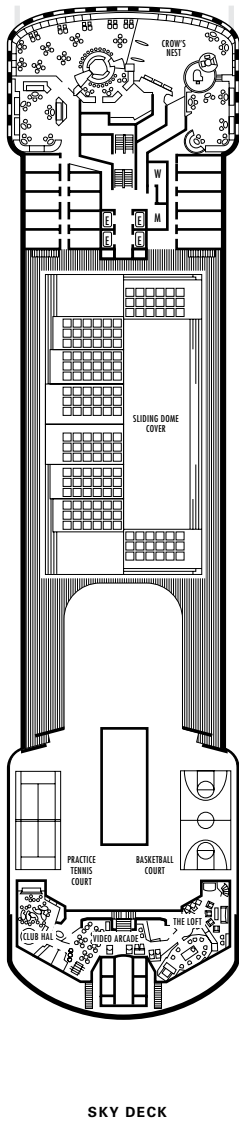

S

Suites Deluxe Verandah: 2 camas inferiores convertibles en 1 cama tamaño king, bañera de hidromasaje y ducha, área grande para sentarse, vestidor, veranda privada, 1 sofá cama para 2 personas, minibar, refrigerador, ventanas de piso a techo.

A B BB BC

Suites Verandah: 2 camas inferiores convertibles en 1 cama tamaño queen, bañera de hidromasaje y ducha, área para sentarse, veranda privada, minibar, refrigerador, ventanas de piso a techo.

CAMAROTES CON VISTA AL MAR

C D DA E EE F FF G H

Grande: 2 camas inferiores convertibles en 1 cama tamaño queen, bañera y ducha.

DD

Grande: 2 camas inferiores convertibles en 1 cama tamaño queen, bañera y ducha. Todos los camarotes de categoría DD disponen de vista parcial al mar.

HH

Grande: 2 camas inferiores convertibles en 1 cama tamaño queen, bañera y ducha. Todos los camarotes de categoría HH tienen vistas totalmente obstruidas.

CAMAROTES INTERIORES

I J K L M MM

Grande: 2 camas inferiores convertibles en 1 cama tamaño queen, ducha.

N NN

Estándar: 2 camas inferiores convertibles en 1 cama tamaño queen, ducha.

Para el Impresionante viaje a Australia, a Nueva Zelanda y al Pacífico Sur no hay categorías BC, N ni NN. La categoría BC se reclasificó como BB. Las categorías N y NN no están disponibles.