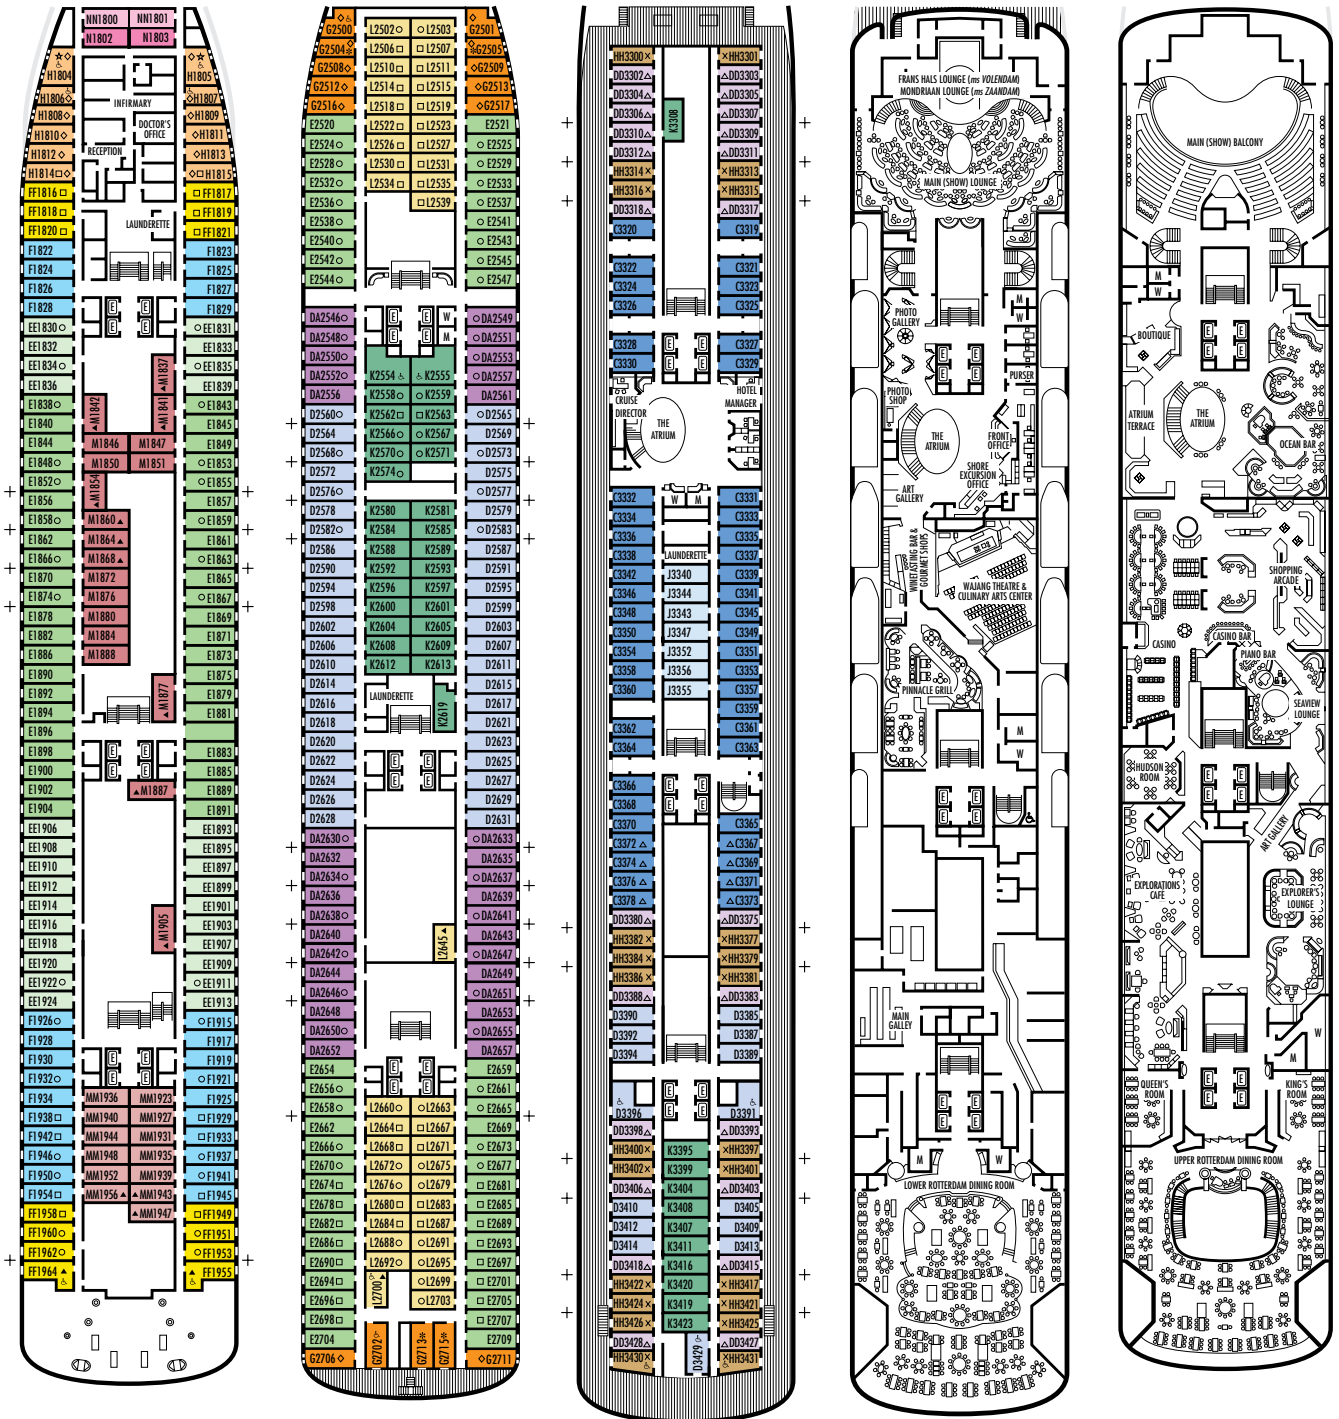

- ### ESPECIFICACIONES E INSTALACIONES DEL BARCO
- Capacidad para 1.316 huéspedes
 - 59.855 toneladas de peso bruto
 - 240 m de longitud
 - Estabilizadores automáticos
 - 10 Cubiertas para huéspedes
 - 12 Elevadores para huéspedes
 - 18 Salones públicos
 - 3 Restaurantes
 - 2 Piscinas al aire libre (una con techo corredizo de cristal)
 - Spa y salón de belleza
 - Fitness Center
 - Estabilizadores automáticos
 - Sala de cine
 - Salón suite
 - Tiendas exentas de impuestos
 - Internet Center
 - Biblioteca
 - Casino
 - Cancha para practicar tenis
 - Cancha de baloncesto

DOLPHIN DECK

MAIN DECK

LOWER PROMENADE DECK

PROMENADE DECK

UPPER PROMENADE DECK

LEYENDA DE SÍMBOLOS DE LOS CAMAROTES

- * Sólo ducha
- Bañera y ducha
- ▲ 2 camas inferiores o convertibles en 1 cama tamaño queen (sin sofá cama)
- Triple (2 camas inferiores, 1 sofá cama)
- Cuádruple (2 camas inferiores, 1 sofá cama, 1 cama superior)
- △ Vista parcial al mar
- ★ 2 camas inferiores o convertibles en 1 cama tamaño queen
- ✕ Vista totalmente obstruida
- + Habitaciones conectadas
- ◇ Estos camarotes disponen de ojos de buey en lugar de ventanas
- ♿ Los camarotes AA7087, AA7088, B6225, B6228, C6104, D3391, D3396, D3429, FF1955, FF1964, G2500, G2702, H1804, H1805, H1806, H1807, HH3430, HH3431, K2554, K2555, L2700 son accesibles con silla de ruedas, sólo disponen de ducha. El camarote S7034 es accesible con silla de ruedas; dispone de bañera y ducha.