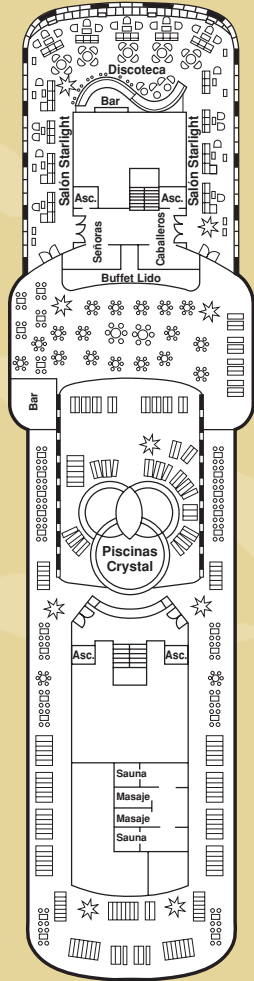

PACIFIC

-  **Camá de matrimonio.**
-  **Camá de matrimonio.**
que se puede separar en dos camas de 90 cm.
-  **Camá de matrimonio.**
Ocupación máxima 4 personas con sofá cama doble.
-  **Camá de matrimonio.**
que se puede separar en dos camas bajas de 90 cm.
Ocupación máxima 4 personas, con sofá cama doble.
-  **Camá de matrimonio.**
Ocupación máxima 3 personas con una cama individual alta.
-  **Camá de matrimonio.**
Ocupación máxima 3 personas con sofá cama individual.
-  **Dos camas de 90 cm.**
Ocupación máxima 4 personas con sofá cama doble.
-  **Dos camas individuales de 90 cm.**
Ocupación máxima 3 personas con una cama individual alta.
-  **Dos camas individuales de 90 cm.**
Ocupación máxima 4 personas con dos camas altas.
-  **Dos camas (alta y baja) y sofá cama doble.**
Ocupación máxima 4 personas.
-  **Dos camas bajas de 90 cm.**
-  **Una cama baja de 90 cm.**
-  **Cabinas comunicadas.**
-  **Discapacitados.**

SUN

OBSERVATION

PROMENADE

RIVIERA

PACIFIC

PACIFIC

- A**
Suite Lujo
- JT**
Junior Suite con terraza
- B**
Junior Suite
- T**
Exterior Superior individual
- C**
Exterior Superior
- D**
Exterior Superior
- E**
Exterior
- F**
Exterior
- G**
Interior Superior
- H**
Interior
- I**
Interior