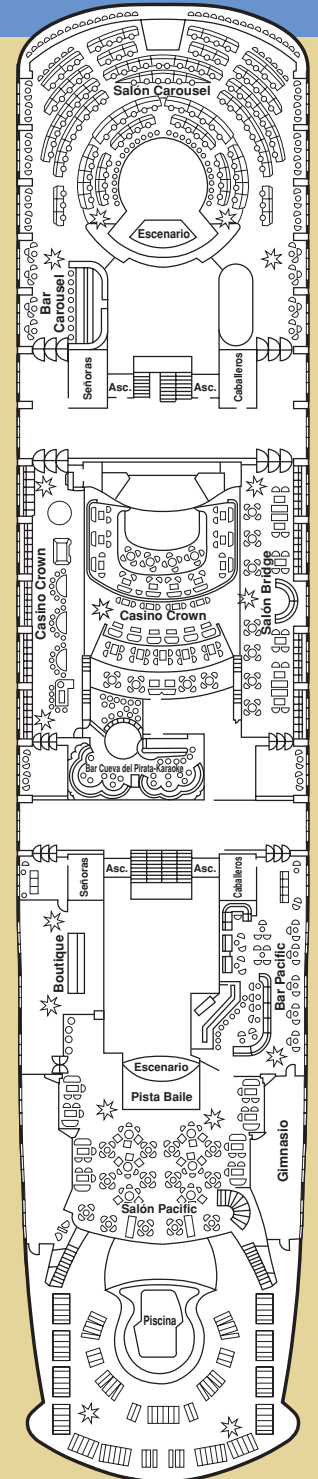

PACIFIC

-  **Camá de matrimonio.**
-  **Camá de matrimonio.**
que se puede separar en dos camas de 90 cm.
-  **Camá de matrimonio.**
Ocupación máxima 4 personas con sofá cama doble.
-  **Camá de matrimonio.**
que se puede separar en dos camas bajas de 90 cm.
Ocupación máxima 4 personas, con sofá cama doble.
-  **Camá de matrimonio.**
Ocupación máxima 3 personas con una cama individual alta.
-  **Camá de matrimonio.**
Ocupación máxima 3 personas con sofá cama individual.
-  **Dos camas de 90 cm.**
Ocupación máxima 4 personas con sofá cama doble.
-  **Dos camas individuales de 90 cm.**
Ocupación máxima 3 personas con una cama individual alta.
-  **Dos camas individuales de 90 cm.**
Ocupación máxima 4 personas con dos camas altas.
-  **Dos camas (alta y baja) y sofá cama doble.**
Ocupación máxima 4 personas.
-  **Dos camas bajas de 90 cm.**
-  **Una cama baja de 90 cm.**
-  **Cabinas comunicadas.**
-  **Discapacitados.**

SUN

OBSERVATION

PROMENADE

RIVIERA

PACIFIC

PACIFIC

- A**
Suite Lujo
- JT**
Junior Suite con terraza
- B**
Junior Suite
- T**
Exterior Superior individual
- C**
Exterior Superior
- D**
Exterior Superior
- E**
Exterior
- F**
Exterior
- G**
Interior Superior
- H**
Interior
- I**
Interior