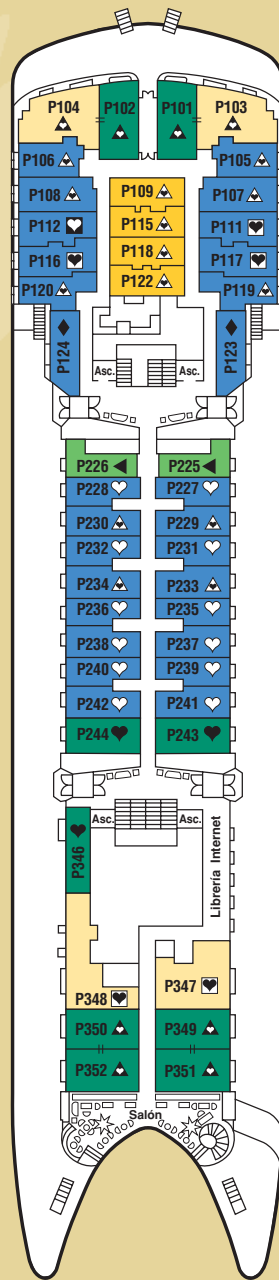

PACIFIC

-  **Camá de matrimonio.**
-  **Camá de matrimonio.**
que se puede separar en dos camas de 90 cm.
-  **Camá de matrimonio.**
Ocupación máxima 4 personas con sofá cama doble.
-  **Camá de matrimonio.**
que se puede separar en dos camas bajas de 90 cm.
Ocupación máxima 4 personas, con sofá cama doble.
-  **Camá de matrimonio.**
Ocupación máxima 3 personas con una cama individual alta.
-  **Camá de matrimonio.**
Ocupación máxima 3 personas con sofá cama individual.
-  **Dos camas de 90 cm.**
Ocupación máxima 4 personas con sofá cama doble.
-  **Dos camas individuales de 90 cm.**
Ocupación máxima 3 personas con una cama individual alta.
-  **Dos camas individuales de 90 cm.**
Ocupación máxima 4 personas con dos camas altas.
-  **Dos camas (alta y baja) y sofá cama doble.**
Ocupación máxima 4 personas.
-  **Dos camas bajas de 90 cm.**
-  **Una cama baja de 90 cm.**
-  **Cabinas comunicadas.**
-  **Discapacitados.**

SUN

OBSERVATION

PROMENADE

RIVIERA

PACIFIC

PACIFIC

- A**
Suite Lujo
- JT**
Junior Suite con terraza
- B**
Junior Suite
- T**
Exterior Superior individual
- C**
Exterior Superior
- D**
Exterior Superior
- E**
Exterior
- F**
Exterior
- G**
Interior Superior
- H**
Interior
- I**
Interior