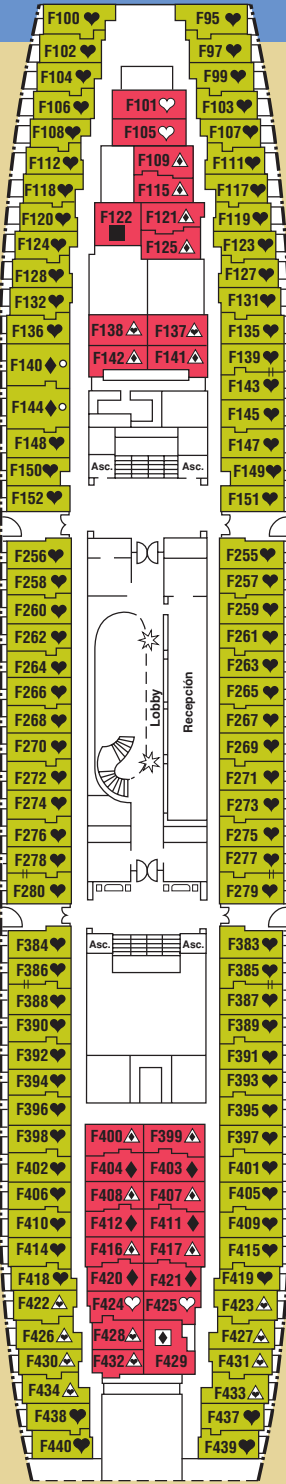

PACIFIC

- **A**
  Suite Lujo
- **JT**
  Junior Suite con terraza
- **B**
  Junior Suite
- **T**
  Exterior Superior individual
- **C**
  Exterior Superior
- **D**
  Exterior Superior
- **E**
  Exterior
- **F**
  Exterior
- **G**
  Interior Superior
- **H**
  Interior
- **I**
  Interior

FIESTA

CORAL