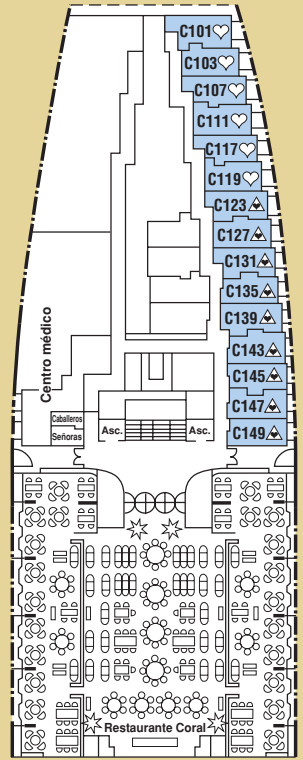

PACIFIC

- **A**
  Suite Lujo
- **JT**
  Junior Suite con terraza
- **B**
  Junior Suite
- **T**
  Exterior Superior individual
- **C**
  Exterior Superior
- **D**
  Exterior Superior
- **E**
  Exterior
- **F**
  Exterior
- **G**
  Interior Superior
- **H**
  Interior
- **I**
  Interior

CORAL