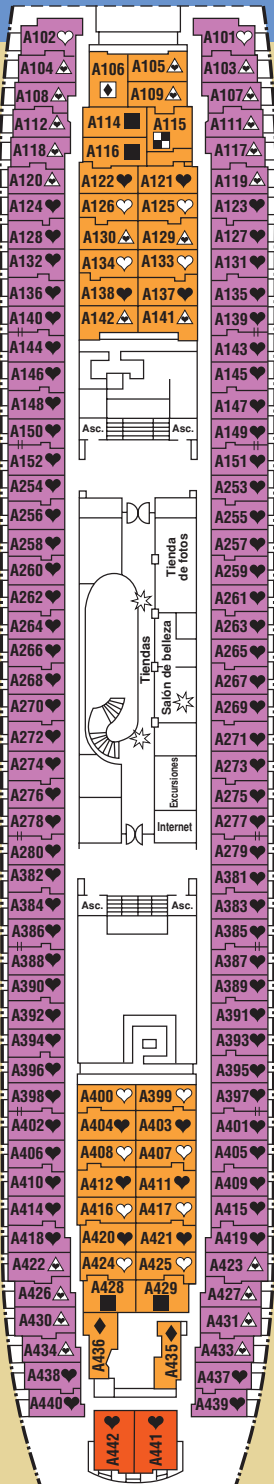

PACIFIC

-  **Camá de matrimonio.**
-  **Camá de matrimonio.**
que se puede separar en dos camas de 90 cm.
-  **Camá de matrimonio.**
Ocupación máxima 4 personas con sofá cama doble.
-  **Camá de matrimonio.**
que se puede separar en dos camas bajas de 90 cm.
Ocupación máxima 4 personas, con sofá cama doble.
-  **Camá de matrimonio.**
Ocupación máxima 3 personas con una cama individual alta.
-  **Camá de matrimonio.**
Ocupación máxima 3 personas con sofá cama individual.
-  **Dos camas de 90 cm.**
Ocupación máxima 4 personas con sofá cama doble.
-  **Dos camas individuales de 90 cm.**
Ocupación máxima 3 personas con una cama individual alta.
-  **Dos camas individuales de 90 cm.**
Ocupación máxima 4 personas con dos camas altas.
-  **Dos camas (alta y baja) y sofá cama doble.**
Ocupación máxima 4 personas.
-  **Dos camas bajas de 90 cm.**
-  **Una cama baja de 90 cm.**
-  **Cabinas comunicadas.**
-  **Discapacitados.**

SUN

OBSERVATION

PROMENADE

RIVIERA

PACIFIC

PACIFIC

- A**
Suite Lujo
- JT**
Junior Suite con terraza
- B**
Junior Suite
- T**
Exterior Superior individual
- C**
Exterior Superior
- D**
Exterior Superior
- E**
Exterior
- F**
Exterior
- G**
Interior Superior
- H**
Interior
- I**
Interior