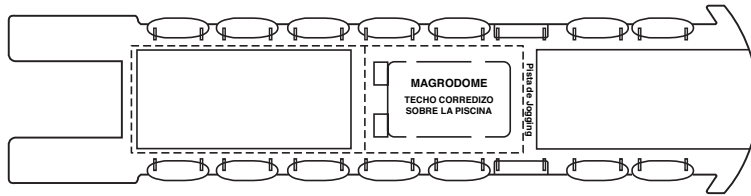

Planos de la nave

PUENTE SUN