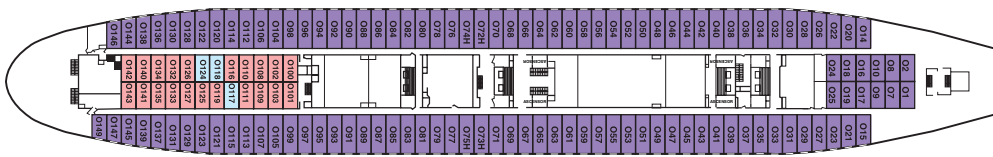

# Planos de la nave

PUENTE SUN

PUENTE POOL

PUENTE LOUNGE

PUENTE PREMIER

PUENTE CONTINENTAL

PUENTE OCEANIC

PUENTE RESTAURANT

## CATEGORÍAS DE CAMAROTES

|    |                        |                                                    |
|----|------------------------|----------------------------------------------------|
| 1  | Interior 4 camas       | Puente Oceanic                                     |
| 2  | Interior 2 camas bajas | Puente Bahamas                                     |
| 3  | Exterior 2 literas     | Puentes: Bahamas, Restaurant                       |
| 4  | Exterior 2 camas bajas | Puentes: Bahamas, Restaurant                       |
| 5  | Interior 2 camas bajas | Puente Bahamas                                     |
| 6  | Interior 2 camas bajas | Puentes: Oceanic, Continental                      |
| 7  | Interior 2 camas bajas | Puentes: Premier, Lounge                           |
| 8  | Exterior 2 camas bajas | Puentes: Bahamas, Restaurant, Oceanic, Continental |
| 9  | Exterior 2 camas bajas | Puentes: Continental, Premier                      |
| 10 | Exterior 2 camas bajas | Puentes: Premier                                   |
| 11 | Mini Suite             | Puentes: Premier, Lounge                           |
| 12 | Suite                  | Puente Premier                                     |