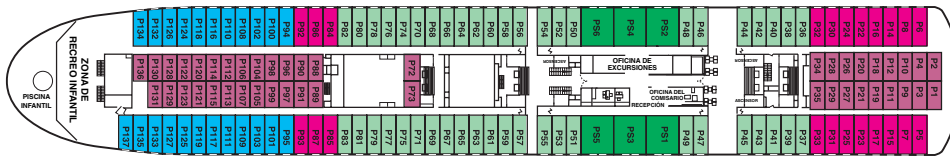

# Planos de la nave

PUENTE SUN

PUENTE POOL

PUENTE LOUNGE

PUENTE PREMIER

PUENTE CONTINENTAL

PUENTE OCEANIC

PUENTE RESTAURANT

## CATEGORÍAS DE CAMAROTES

|    |                        |                                                    |
|----|------------------------|----------------------------------------------------|
| 1  | Interior 4 camas       | Puente Oceanic                                     |
| 2  | Interior 2 camas bajas | Puente Bahamas                                     |
| 3  | Exterior 2 literas     | Puentes: Bahamas, Restaurant                       |
| 4  | Exterior 2 camas bajas | Puentes: Bahamas, Restaurant                       |
| 5  | Interior 2 camas bajas | Puente Bahamas                                     |
| 6  | Interior 2 camas bajas | Puentes: Oceanic, Continental                      |
| 7  | Interior 2 camas bajas | Puentes: Premier, Lounge                           |
| 8  | Exterior 2 camas bajas | Puentes: Bahamas, Restaurant, Oceanic, Continental |
| 9  | Exterior 2 camas bajas | Puentes: Continental, Premier                      |
| 10 | Exterior 2 camas bajas | Puentes: Premier                                   |
| 11 | Mini Suite             | Puentes: Premier, Lounge                           |
| 12 | Suite                  | Puente Premier                                     |