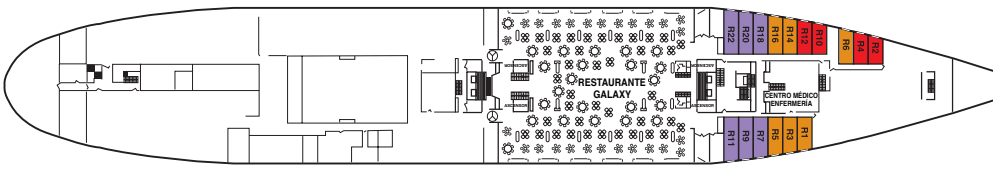

# Planos de la nave

PUENTE SUN

PUENTE POOL

PUENTE LOUNGE

PUENTE PREMIER

PUENTE CONTINENTAL

PUENTE OCEANIC

PUENTE RESTAURANT

## CATEGORÍAS DE CAMAROTES

|    |                        |                                                    |
|----|------------------------|----------------------------------------------------|
| 1  | Interior 4 camas       | Puente Oceanic                                     |
| 2  | Interior 2 camas bajas | Puente Bahamas                                     |
| 3  | Exterior 2 literas     | Puentes: Bahamas, Restaurant                       |
| 4  | Exterior 2 camas bajas | Puentes: Bahamas, Restaurant                       |
| 5  | Interior 2 camas bajas | Puente Bahamas                                     |
| 6  | Interior 2 camas bajas | Puentes: Oceanic, Continental                      |
| 7  | Interior 2 camas bajas | Puentes: Premier, Lounge                           |
| 8  | Exterior 2 camas bajas | Puentes: Bahamas, Restaurant, Oceanic, Continental |
| 9  | Exterior 2 camas bajas | Puentes: Continental, Premier                      |
| 10 | Exterior 2 camas bajas | Puentes: Premier                                   |
| 11 | Mini Suite             | Puentes: Premier, Lounge                           |
| 12 | Suite                  | Puente Premier                                     |