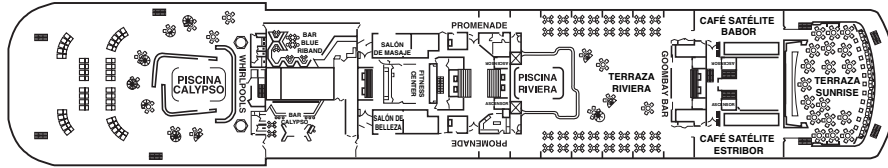

PUENTE POOL