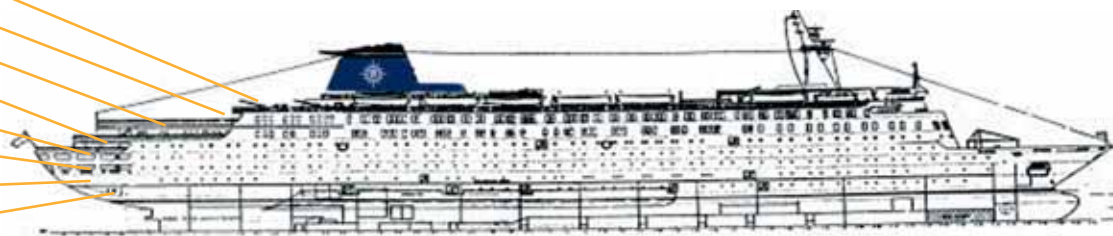

532 Camarotes - 1.250 Pasajeros

- Puente Sun
- Puente Pool
- Puente Lounge
- Puente Premier
- Puente Continental
- Puente Oceanic
- Puente Restaurant
- Puente Bahamas

Suite

6 suites

- Aire acondicionado
- Zona de noche - Zona de día
- Cama matrimonial convertible en dos individuales (bajo petición)
- Amplio armario
- Cuarto de baño con bañera
- Televisión, Teléfono, Radio
- Minibar
- Caja Fuerte

Mini Suites

72 suites

- Aire acondicionado
- Zona de noche - Zona de día
- Cama matrimonial convertible en dos individuales (bajo petición)
- Amplio armario
- Cuarto de baño con bañera
- Televisión, Teléfono, Radio
- Minibar
- Caja Fuerte