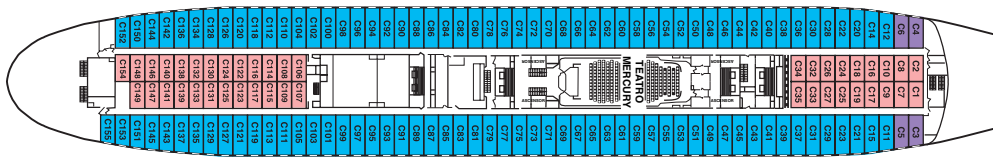

# Planos de la nave

PUENTE SUN

PUENTE POOL

PUENTE LOUNGE

PUENTE PREMIER

PUENTE CONTINENTAL

PUENTE OCEANIC

PUENTE RESTAURANT

## CATEGORÍAS DE CAMAROTES

|    |                        |                                                    |
|----|------------------------|----------------------------------------------------|
| 1  | Interior 4 camas       | Puente Oceanic                                     |
| 2  | Interior 2 camas bajas | Puente Bahamas                                     |
| 3  | Exterior 2 literas     | Puentes: Bahamas, Restaurant                       |
| 4  | Exterior 2 camas bajas | Puentes: Bahamas, Restaurant                       |
| 5  | Interior 2 camas bajas | Puente Bahamas                                     |
| 6  | Interior 2 camas bajas | Puentes: Oceanic, Continental                      |
| 7  | Interior 2 camas bajas | Puentes: Premier, Lounge                           |
| 8  | Exterior 2 camas bajas | Puentes: Bahamas, Restaurant, Oceanic, Continental |
| 9  | Exterior 2 camas bajas | Puentes: Continental, Premier                      |
| 10 | Exterior 2 camas bajas | Puentes: Premier                                   |
| 11 | Mini Suite             | Puentes: Premier, Lounge                           |
| 12 | Suite                  | Puente Premier                                     |