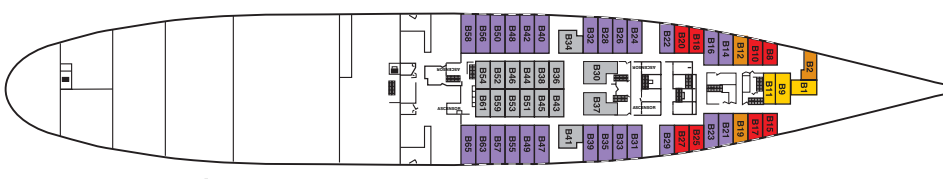

# Planos de la nave

PUENTE SUN

PUENTE POOL

PUENTE LOUNGE

PUENTE PREMIER

PUENTE CONTINENTAL

PUENTE OCEANIC

PUENTE RESTAURANT

## CATEGORÍAS DE CAMAROTES

|    |                        |                                                    |
|----|------------------------|----------------------------------------------------|
| 1  | Interior 4 camas       | Puente Oceanic                                     |
| 2  | Interior 2 camas bajas | Puente Bahamas                                     |
| 3  | Exterior 2 literas     | Puentes: Bahamas, Restaurant                       |
| 4  | Exterior 2 camas bajas | Puentes: Bahamas, Restaurant                       |
| 5  | Interior 2 camas bajas | Puente Bahamas                                     |
| 6  | Interior 2 camas bajas | Puentes: Oceanic, Continental                      |
| 7  | Interior 2 camas bajas | Puentes: Premier, Lounge                           |
| 8  | Exterior 2 camas bajas | Puentes: Bahamas, Restaurant, Oceanic, Continental |
| 9  | Exterior 2 camas bajas | Puentes: Continental, Premier                      |
| 10 | Exterior 2 camas bajas | Puentes: Premier                                   |
| 11 | Mini Suite             | Puentes: Premier, Lounge                           |
| 12 | Suite                  | Puente Premier                                     |