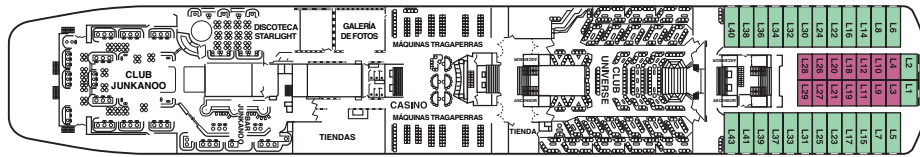

## OCIO Y ACTIVIDADES DEPORTIVAS

|                                   | Utilización                                   | Superficie (m <sup>2</sup> ) | Puente  |
|-----------------------------------|-----------------------------------------------|------------------------------|---------|
| Discoteca Starlight: 129 plazas   | Discoteca, Bar                                | 141                          | Lounge  |
| Casino Seven Seas: 88 plazas      | Bar; Ruleta, Black-Jack, Máquinas Tragaperras | 410                          | Lounge  |
| Salón de Belleza y Masajes        | Peluquería, Masajes, Salón de Belleza         | 32                           | Pool    |
| Centro Deportivo                  | Gimnasio, Centro Deportivo                    | 42                           | Pool    |
| Biblioteca                        | Biblioteca, Sala de Lectura                   |                              | Pool    |
| Sala de Cartas y de TV: 48 plazas | Sala Juegos, Sala Televisión                  | 88                           | Lounge  |
| Tiendas                           | Joyería, Boutiques                            |                              | Lounge  |
| Tiendas Libres de Impuestos       | Tiendas libres de impuestos                   |                              | Lounge  |
| Salón de Juegos Plutos            | Zona Infantil de Juegos                       | 117+65                       | Premier |
| Sala de Juegos                    | Sala de Juegos                                | 25                           | Lounge  |
| Galería de Fotos                  | Galería fotográfica                           |                              | Lounge  |
| Pista de Jogging                  | Recorrido Jogging                             |                              | Sun     |

# Planos de la nave

PUENTE SUN

PUENTE POOL

PUENTE LOUNGE

PUENTE PREMIER

PUENTE CONTINENTAL

PUENTE OCEANIC

PUENTE RESTAURANT