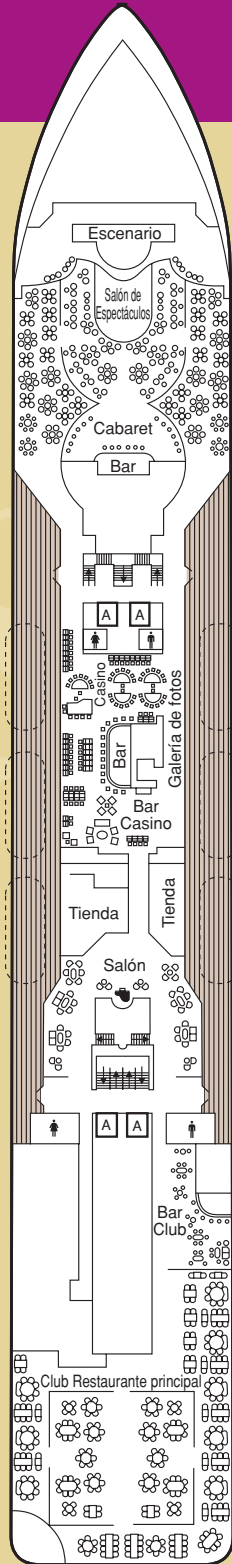

# BLUE MOON

♥ Suite con cama de matrimonio.  
Amplio salón y jacuzzi.

♥ Suite con cama de matrimonio.  
Amplio salón, jacuzzi y sofá cama doble.

♥ Cama de matrimonio.

♥ Cama de matrimonio.  
Ocupación máxima 3 personas con litera alta.

♥ Cama de matrimonio.  
Ocupación máxima 4 personas con dos literas altas.

♥ Cama de matrimonio.  
Ocupación máxima 3 personas con sofá individual.

= Cabinas comunicadas.

V.O. Vista parcialmente obstruida.

Existen cabinas a las cuales se pueden añadir una cama plegable individual. Consultar.

CUBIERTA 4

CUBIERTA 5

CUBIERTA 6

CUBIERTA 7