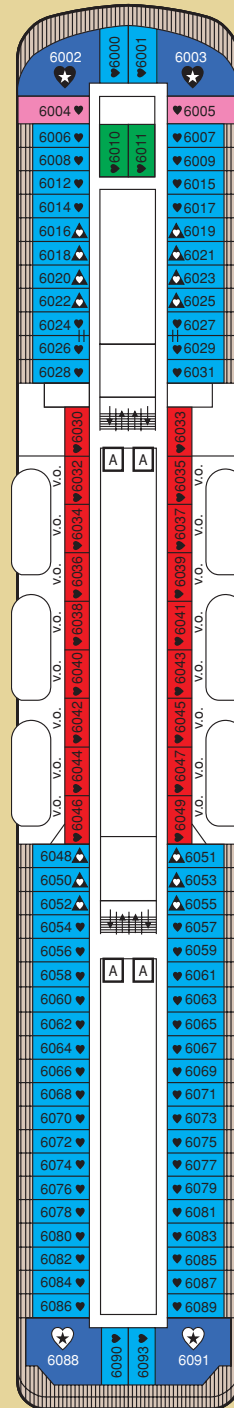

# BLUE MOON

♥ Suite con cama de matrimonio.  
Amplio salón y jacuzzi.

♥ Suite con cama de matrimonio.  
Amplio salón, jacuzzi y sofá cama doble.

♥ Cama de matrimonio.

♥ Cama de matrimonio.  
Ocupación máxima 3 personas con litera alta.

♥ Cama de matrimonio.  
Ocupación máxima 4 personas con dos literas altas.

♥ Cama de matrimonio.  
Ocupación máxima 3 personas con sofá individual.

= Cabinas comunicadas.

V.O. Vista parcialmente obstruida.

Existen cabinas a las cuales se pueden añadir una cama plegable individual. Consultar.

CUBIERTA 4

CUBIERTA 5

CUBIERTA 6

CUBIERTA 7

# BLUE MOON

**A**

Suite Lujo con terraza

**B**

Exterior Lujo con terraza

**C**

Exterior Lujo con terraza

**D**