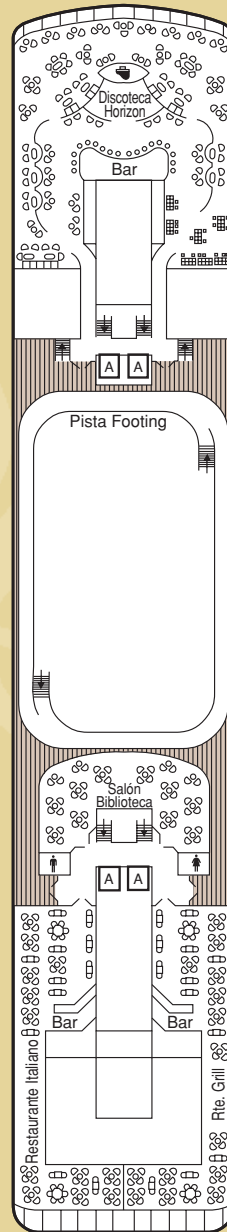

# BLUE MOON

♥ Suite con cama de matrimonio.  
Amplio salón y jacuzzi.

♥ Suite con cama de matrimonio.  
Amplio salón, jacuzzi y sofá cama doble.

♥ Cama de matrimonio.

♥ Cama de matrimonio.  
Ocupación máxima 3 personas con litera alta.

♥ Cama de matrimonio.  
Ocupación máxima 4 personas con dos literas altas.

♥ Cama de matrimonio.  
Ocupación máxima 3 personas con sofá individual.

= Cabinas comunicadas.

V.O. Vista parcialmente obstruida.

# BLUE MOON

**A**

Suite Lujo con terraza

**B**

Exterior Lujo con terraza

**C**

Exterior Lujo con terraza

**D**

CUBIERTA 9

CUBIERTA 10

CUBIERTA 11