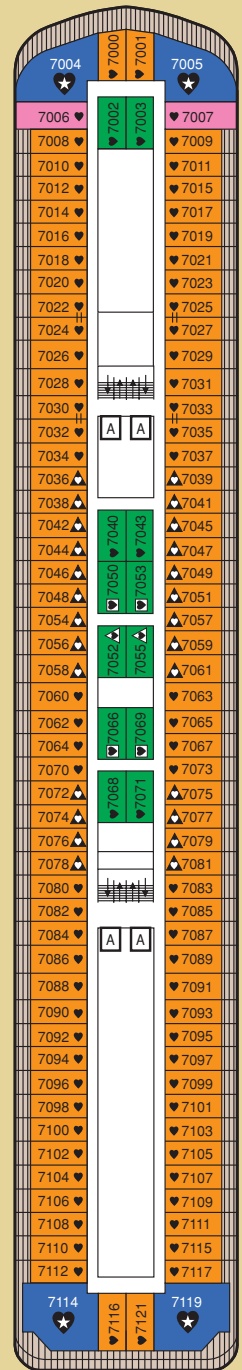

# BLUE MOON

♥ Suite con cama de matrimonio.  
Amplio salón y jacuzzi.

♥ Suite con cama de matrimonio.  
Amplio salón, jacuzzi y sofá cama doble.

♥ Cama de matrimonio.

♥ Cama de matrimonio.  
Ocupación máxima 3 personas con litera alta.

♥ Cama de matrimonio.  
Ocupación máxima 4 personas con dos literas altas.

♥ Cama de matrimonio.  
Ocupación máxima 3 personas con sofá individual.

= Cabinas comunicadas.

V.O. Vista parcialmente obstruida.

Existen cabinas a las cuales se pueden añadir una cama plegable individual. Consultar.

CUBIERTA 4

CUBIERTA 5

CUBIERTA 6

CUBIERTA 7

# BLUE MOON

**A**

Suite Lujo con terraza

**B**

Exterior Lujo con terraza

**C**

Exterior Lujo con terraza

**D**