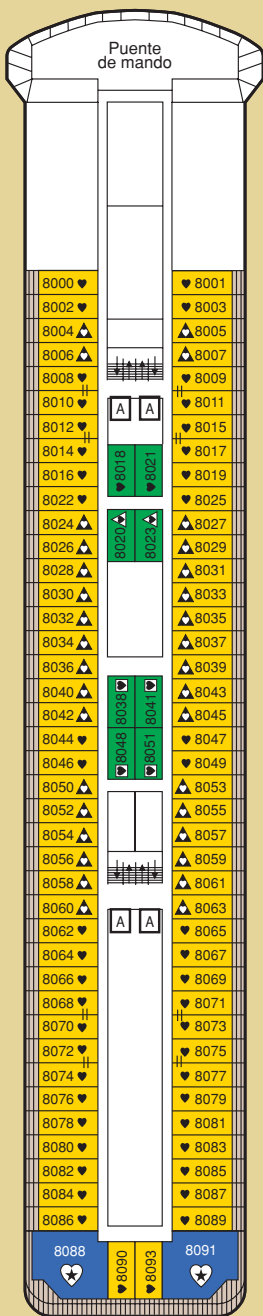

BLUE MOON

A

Suite Lujo con terraza

B

Exterior Lujo con terraza

C

Exterior Lujo con terraza

D

Exterior Lujo con terraza

E

Exterior Superior

F

Exterior Superior (v.o.)

G

Interior Superior

CUBIERTA 8