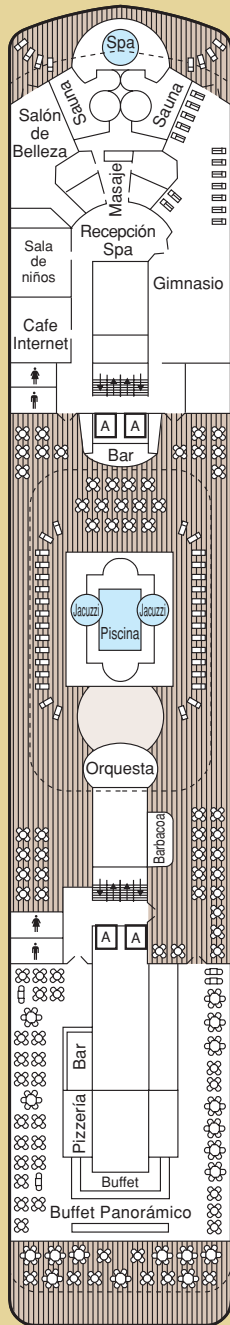

# BLUE MOON

♥ Suite con cama de matrimonio.  
Amplio salón y jacuzzi.

♥ Suite con cama de matrimonio.  
Amplio salón, jacuzzi y sofá cama doble.

♥ Cama de matrimonio.

♥ Cama de matrimonio.  
Ocupación máxima 3 personas con litera alta.

♥ Cama de matrimonio.  
Ocupación máxima 4 personas con dos literas altas.

♥ Cama de matrimonio.  
Ocupación máxima 3 personas con sofá individual.

= Cabinas comunicadas.

V.O. Vista parcialmente obstruida.

# BLUE MOON

**A**

Suite Lujo con terraza

**B**

Exterior Lujo con terraza

**C**

Exterior Lujo con terraza

**D**

CUBIERTA 9

CUBIERTA 10

CUBIERTA 11