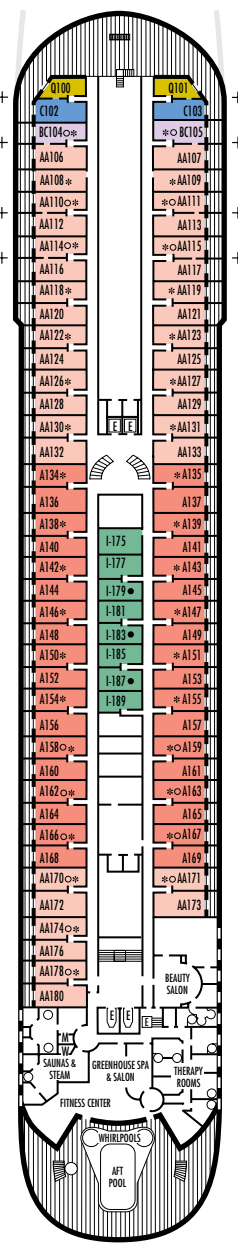

DOLPHIN DECK

MAIN DECK

LOWER PROMENADE DECK

PROMENADE DECK

UPPER PROMENADE DECK

LEYENDA DE SÍMBOLOS DE LOS CAMAROTES

- \* Sólo ducha
- Bañera y ducha
- Triple (2 camas inferiores, 1 sofá cama)
- ☆ 2 camas inferiores que no se convierten en 1 cama tamaño king
- ☆☆ 1 cama tamaño king que no se convierte en dos camas inferiores
- △ Vista parcial al mar
- + Habitaciones conectadas
- ♣ Los camarotes AB192, AB193, AB194, AB195, F422, F424, F425 y F427 no cuentan con armarios tipo vestidor
- ◇ Estos camarotes disponen de portillas en lugar de ventanas
- ♿ Los camarotes SS038, SS039 son accesibles con silla de ruedas, sólo disponen de ducha y tienen armarios tipo vestidor. Los camarotes F420, F423, F426, F429, AB190 y AB191 son accesibles con silla de ruedas, sólo disponen de ducha y no tienen armarios tipo vestidor.

VERANDAH DECK

LIDO DECK

SPORTS DECK

OBSERVATION DECK

## PLANOS DE LA CUBIERTA Y CAMAROTES

Los planos de la cubierta están codificados en colores por categoría de camarotes, y la letra correspondiente a la categoría antecede al número de camarote en cada habitación. Todos los camarotes están equipados con televisor de pantalla plana, reproductor de DVD, minibar, teléfono y música con selección de varios canales.