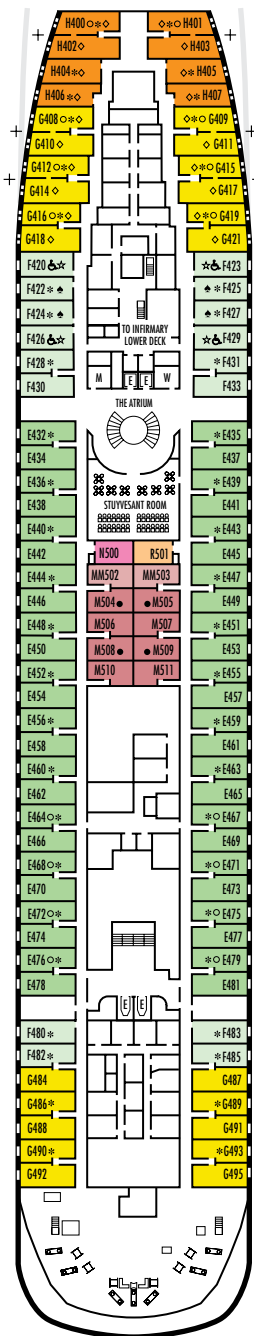

DOLPHIN DECK

MAIN DECK

LOWER PROMENADE DECK

PROMENADE DECK

UPPER PROMENADE DECK

LEYENDA DE SÍMBOLOS DE LOS CAMAROTES

- \* Sólo ducha
- Bañera y ducha
- Triple (2 camas inferiores, 1 sofá cama)
- ☆ 2 camas inferiores que no se convierten en 1 cama tamaño king
- ☆☆ 1 cama tamaño king que no se convierte en dos camas inferiores
- △ Vista parcial al mar
- + Habitaciones conectadas
- ♣ Los camarotes AB192, AB193, AB194, AB195, F422, F424, F425 y F427 no cuentan con armarios tipo vestidor
- ◇ Estos camarotes disponen de portillas en lugar de ventanas
- ♿ Los camarotes SS038, SS039 son accesibles con silla de ruedas, sólo disponen de ducha y tienen armarios tipo vestidor. Los camarotes F420, F423, F426, F429, AB190 y AB191 son accesibles con silla de ruedas, sólo disponen de ducha y no tienen armarios tipo vestidor.

## PLANOS DE LA CUBIERTA Y CAMAROTES

Los planos de la cubierta están codificados en colores por categoría de camarotes, y la letra correspondiente a la categoría antecede al número de camarote en cada habitación. Todos los camarotes están equipados con televisor de pantalla plana, reproductor de DVD, minibar, teléfono y música con selección de varios canales.

**Nota importante:** No todos los camarotes dentro de cada categoría disponen de la misma configuración de mobiliario o instalaciones. Los símbolos apropiados dentro de las salas en los planos de la cubierta describen diferencias respecto de las descripciones de camarotes que aparecen más adelante.