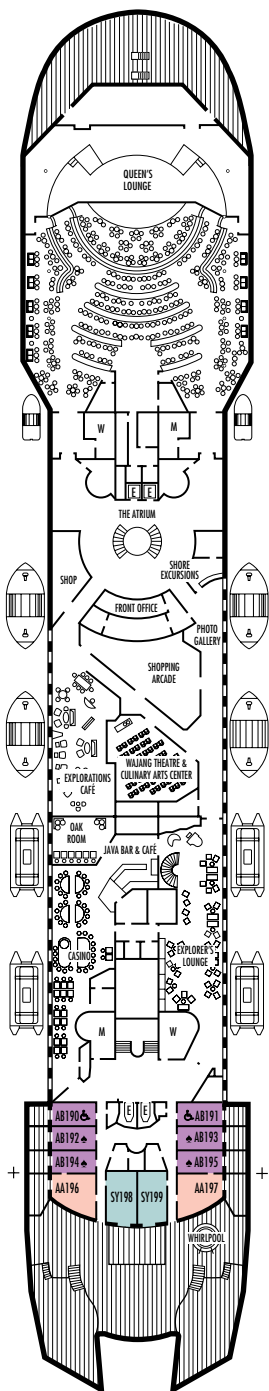

DOLPHIN DECK

MAIN DECK

LOWER PROMENADE DECK

PROMENADE DECK

UPPER PROMENADE DECK

LEYENDA DE SÍMBOLOS DE LOS CAMAROTES

- \* Sólo ducha
- Bañera y ducha
- Triple (2 camas inferiores, 1 sofá cama)
- ☆ 2 camas inferiores que no se convierten en 1 cama tamaño king
- ☆☆ 1 cama tamaño king que no se convierte en dos camas inferiores
- △ Vista parcial al mar
- + Habitaciones conectadas
- ♣ Los camarotes AB192, AB193, AB194, AB195, F422, F424, F425 y F427 no cuentan con armarios tipo vestidor
- ◇ Estos camarotes disponen de portillas en lugar de ventanas
- ♿ Los camarotes SS038, SS039 son accesibles con silla de ruedas, sólo disponen de ducha y tienen armarios tipo vestidor. Los camarotes F420, F423, F426, F429, AB190 y AB191 son accesibles con silla de ruedas, sólo disponen de ducha y no tienen armarios tipo vestidor.

## PLANOS DE LA CUBIERTA Y CAMAROTES

Los planos de la cubierta están codificados en colores por categoría de camarotes, y la letra correspondiente a la categoría antecede al número de camarote en cada habitación. Todos los camarotes están equipados con televisor de pantalla plana, reproductor de DVD, minibar, teléfono y música con selección de varios canales.