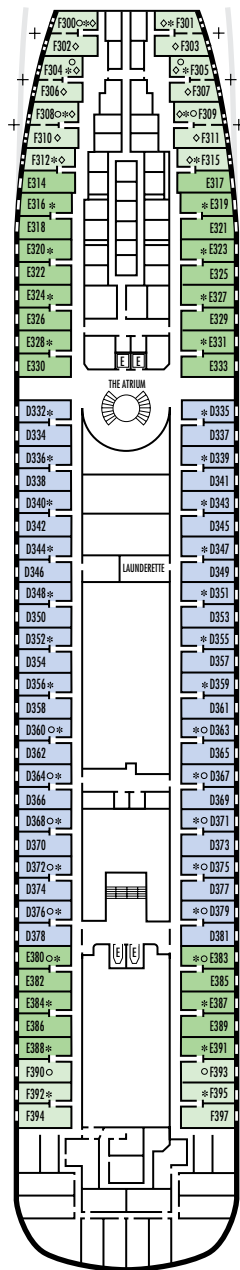

DOLPHIN DECK

MAIN DECK

LOWER PROMENADE DECK

PROMENADE DECK

UPPER PROMENADE DECK

LEYENDA DE SÍMBOLOS DE LOS CAMAROTES

- \* Sólo ducha
- Bañera y ducha
- Triple (2 camas inferiores, 1 sofá cama)
- ☆ 2 camas inferiores que no se convierten en 1 cama tamaño king
- ☆☆ 1 cama tamaño king que no se convierte en dos camas inferiores
- △ Vista parcial al mar
- + Habitaciones conectadas
- ♣ Los camarotes AB192, AB193, AB194, AB195, F422, F424, F425 y F427 no cuentan con armarios tipo vestidor
- ◇ Estos camarotes disponen de portillas en lugar de ventanas
- ♿ Los camarotes SS038, SS039 son accesibles con silla de ruedas, sólo disponen de ducha y tienen armarios tipo vestidor. Los camarotes F420, F423, F426, F429, AB190 y AB191 son accesibles con silla de ruedas, sólo disponen de ducha y no tienen armarios tipo vestidor.

## PLANOS DE LA CUBIERTA Y CAMAROTES

Los planos de la cubierta están codificados en colores por categoría de camarotes, y la letra correspondiente a la categoría antecede al número de camarote en cada habitación. Todos los camarotes están equipados con televisor de pantalla plana, reproductor de DVD, minibar, teléfono y música con selección de varios canales.

**Nota importante:** No todos los camarotes dentro de cada categoría disponen de la misma configuración de mobiliario o instalaciones. Los símbolos apropiados dentro de las salas en los planos de la cubierta describen diferencias respecto de las descripciones de camarotes que aparecen más adelante.