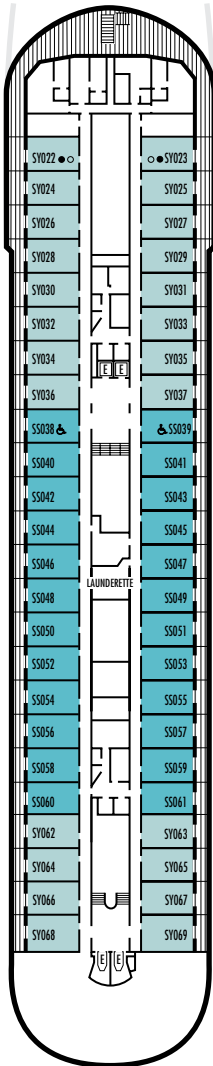

S

Suites Deluxe Verandah: 2 camas inferiores convertibles en 1 cama tamaño king, armario tipo vestidor, baño con bañera y ducha, dos lavabos, área para sentarse, 1 sofá cama, veranda privada, refrigerador, ventanas de piso a techo.

SS SY

Suites Superior Verandah: 2 camas inferiores convertibles en 1 cama tamaño king, armario tipo vestidor, baño con bañera y ducha o sólo ducha, dos lavabos, área para sentarse, veranda privada, refrigerador, ventanas de piso a techo.

CAMAROTES CON TERREZA

A AA AB BC

Exterior Deluxe Verandah: 2 camas inferiores convertibles en 1 cama tamaño king, armario tipo vestidor, baño con bañera y ducha, área para sentarse, veranda privada, refrigerador, ventanas de piso a techo.

CAMAROTES CON VISTA AL MAR

C D E F G

H

Grande: 2 camas inferiores convertibles en 1 cama tamaño king, armario tipo vestidor, bañera y ducha.

Q

Individual: 1 cama inferior, armario tipo vestidor, ducha.

CAMAROTES INTERIORES

I K M MM N

Estándar: 2 camas inferiores que no se convierten en 1 cama tamaño king, armario tipo vestidor y ducha.

R

Individual: 1 cama inferior, armario tipo vestidor, ducha.

Para los cruceros Gran viaje por América del Sur y Antártida y Gran viaje por el Mediterráneo y el Mar Negro no existen las categorías BC, MM, N, Q ni R. La categoría BC se ha reclasificado como AB; de igual manera, la MM se ha reclasificado como M y la N como M. No están disponibles las categorías Q y R.