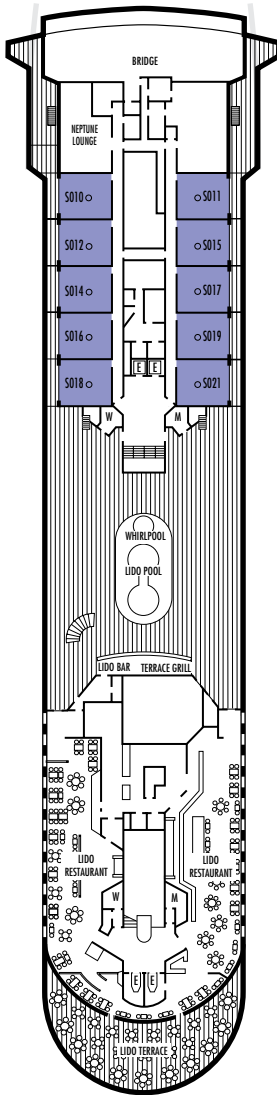

DOLPHIN DECK

MAIN DECK

LOWER PROMENADE DECK

PROMENADE DECK

UPPER PROMENADE DECK

LEYENDA DE SÍMBOLOS DE LOS CAMAROTES

- \* Sólo ducha
- Bañera y ducha
- Triple (2 camas inferiores, 1 sofá cama)
- ☆ 2 camas inferiores que no se convierten en 1 cama tamaño king
- ☆☆ 1 cama tamaño king que no se convierte en dos camas inferiores
- △ Vista parcial al mar
- + Habitaciones conectadas
- ♣ Los camarotes AB192, AB193, AB194, AB195, F422, F424, F425 y F427 no cuentan con armarios tipo vestidor
- ◇ Estos camarotes disponen de portillas en lugar de ventanas
- ♿ Los camarotes SS038, SS039 son accesibles con silla de ruedas, sólo disponen de ducha y tienen armarios tipo vestidor. Los camarotes F420, F423, F426, F429, AB190 y AB191 son accesibles con silla de ruedas, sólo disponen de ducha y no tienen armarios tipo vestidor.

## PLANOS DE LA CUBIERTA Y CAMAROTES

Los planos de la cubierta están codificados en colores por categoría de camarotes, y la letra correspondiente a la categoría antecede al número de camarote en cada habitación. Todos los camarotes están equipados con televisor de pantalla plana, reproductor de DVD, minibar, teléfono y música con selección de varios canales.

### CAMAROTES INTERIORES

**I K M MM N**

**Estándar:** 2 camas inferiores que no se convierten en 1 cama tamaño king, armario tipo vestidor y ducha.

**R**

**Individual:** 1 cama inferior, armario tipo vestidor, ducha.

### ESPECIFICACIONES E INSTALACIONES DEL BARCO

- Capacidad para 793 huéspedes
- 37.848 toneladas de peso bruto
- 204 m de longitud
- Estabilizadores automáticos
- 9 Cubiertas para huéspedes
- 4 Elevadores para huéspedes
- 15 Salones públicos
- 3 Restaurantes
- 2 Piscinas
- Sala de cine
- Tiendas exentas de impuestos
- Casino
- Spa y salón de belleza
- Fitness Center
- Lavanderías con auto servicio
- Internet Center
- Biblioteca
- Salón suite
- Galería de arte
- Práctica de golf
- Canchas deportivas