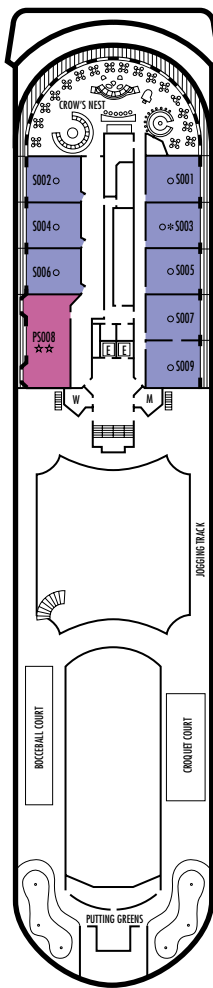

DOLPHIN DECK

MAIN DECK

LOWER PROMENADE DECK

PROMENADE DECK

UPPER PROMENADE DECK

LEYENDA DE SÍMBOLOS DE LOS CAMAROTES

- \* Sólo ducha
- Bañera y ducha
- Triple (2 camas inferiores, 1 sofá cama)
- ☆ 2 camas inferiores que no se convierten en 1 cama tamaño king
- ☆☆ 1 cama tamaño king que no se convierte en dos camas inferiores
- △ Vista parcial al mar
- + Habitaciones conectadas
- ♣ Los camarotes AB192, AB193, AB194, AB195, F422, F424, F425 y F427 no cuentan con armarios tipo vestidor
- ◇ Estos camarotes disponen de portillas en lugar de ventanas
- ♿ Los camarotes SS038, SS039 son accesibles con silla de ruedas, sólo disponen de ducha y tienen armarios tipo vestidor. Los camarotes F420, F423, F426, F429, AB190 y AB191 son accesibles con silla de ruedas, sólo disponen de ducha y no tienen armarios tipo vestidor.

### CAMAROTES CON VISTA AL MAR

**C D E F G**

**H**

**Grande:** 2 camas inferiores convertibles en 1 cama tamaño king, armario tipo vestidor, bañera y ducha.

**Q**

**Individual:** 1 cama inferior, armario tipo vestidor, ducha.

### CAMAROTES INTERIORES

**I K M MM N**

**Estándar:** 2 camas inferiores que no se convierten en 1 cama tamaño king, armario tipo vestidor y ducha.

**R**

**Individual:** 1 cama inferior, armario tipo vestidor, ducha.

### ESPECIFICACIONES E INSTALACIONES DEL BARCO

- Capacidad para 793 huéspedes
- 37.848 toneladas de peso bruto
- 204 m de longitud
- Estabilizadores automáticos
- 9 Cubiertas para huéspedes
- 4 Elevadores para huéspedes
- 15 Salones públicos
- 3 Restaurantes
- 2 Piscinas
- Sala de cine
- Tiendas exentas de impuestos
- Casino
- Spa y salón de belleza
- Fitness Center
- Lavanderías con auto servicio
- Internet Center
- Biblioteca
- Salón suite
- Galería de arte
- Práctica de golf
- Canchas deportivas