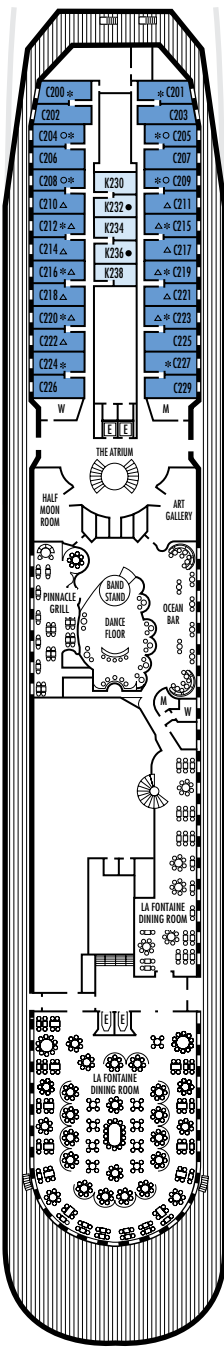

DOLPHIN DECK

MAIN DECK

LOWER PROMENADE DECK

PROMENADE DECK

UPPER PROMENADE DECK

LEYENDA DE SÍMBOLOS DE LOS CAMAROTES

- \* Sólo ducha
- Bañera y ducha
- Triple (2 camas inferiores, 1 sofá cama)
- ☆ 2 camas inferiores que no se convierten en 1 cama tamaño king
- ☆☆ 1 cama tamaño king que no se convierte en dos camas inferiores
- △ Vista parcial al mar
- + Habitaciones conectadas
- ♣ Los camarotes AB192, AB193, AB194, AB195, F422, F424, F425 y F427 no cuentan con armarios tipo vestidor
- ◇ Estos camarotes disponen de portillas en lugar de ventanas
- ♿ Los camarotes SS038, SS039 son accesibles con silla de ruedas, sólo disponen de ducha y tienen armarios tipo vestidor. Los camarotes F420, F423, F426, F429, AB190 y AB191 son accesibles con silla de ruedas, sólo disponen de ducha y no tienen armarios tipo vestidor.

## PLANOS DE LA CUBIERTA Y CAMAROTES

Los planos de la cubierta están codificados en colores por categoría de camarotes, y la letra correspondiente a la categoría antecede al número de camarote en cada habitación. Todos los camarotes están equipados con televisor de pantalla plana, reproductor de DVD, minibar, teléfono y música con selección de varios canales.