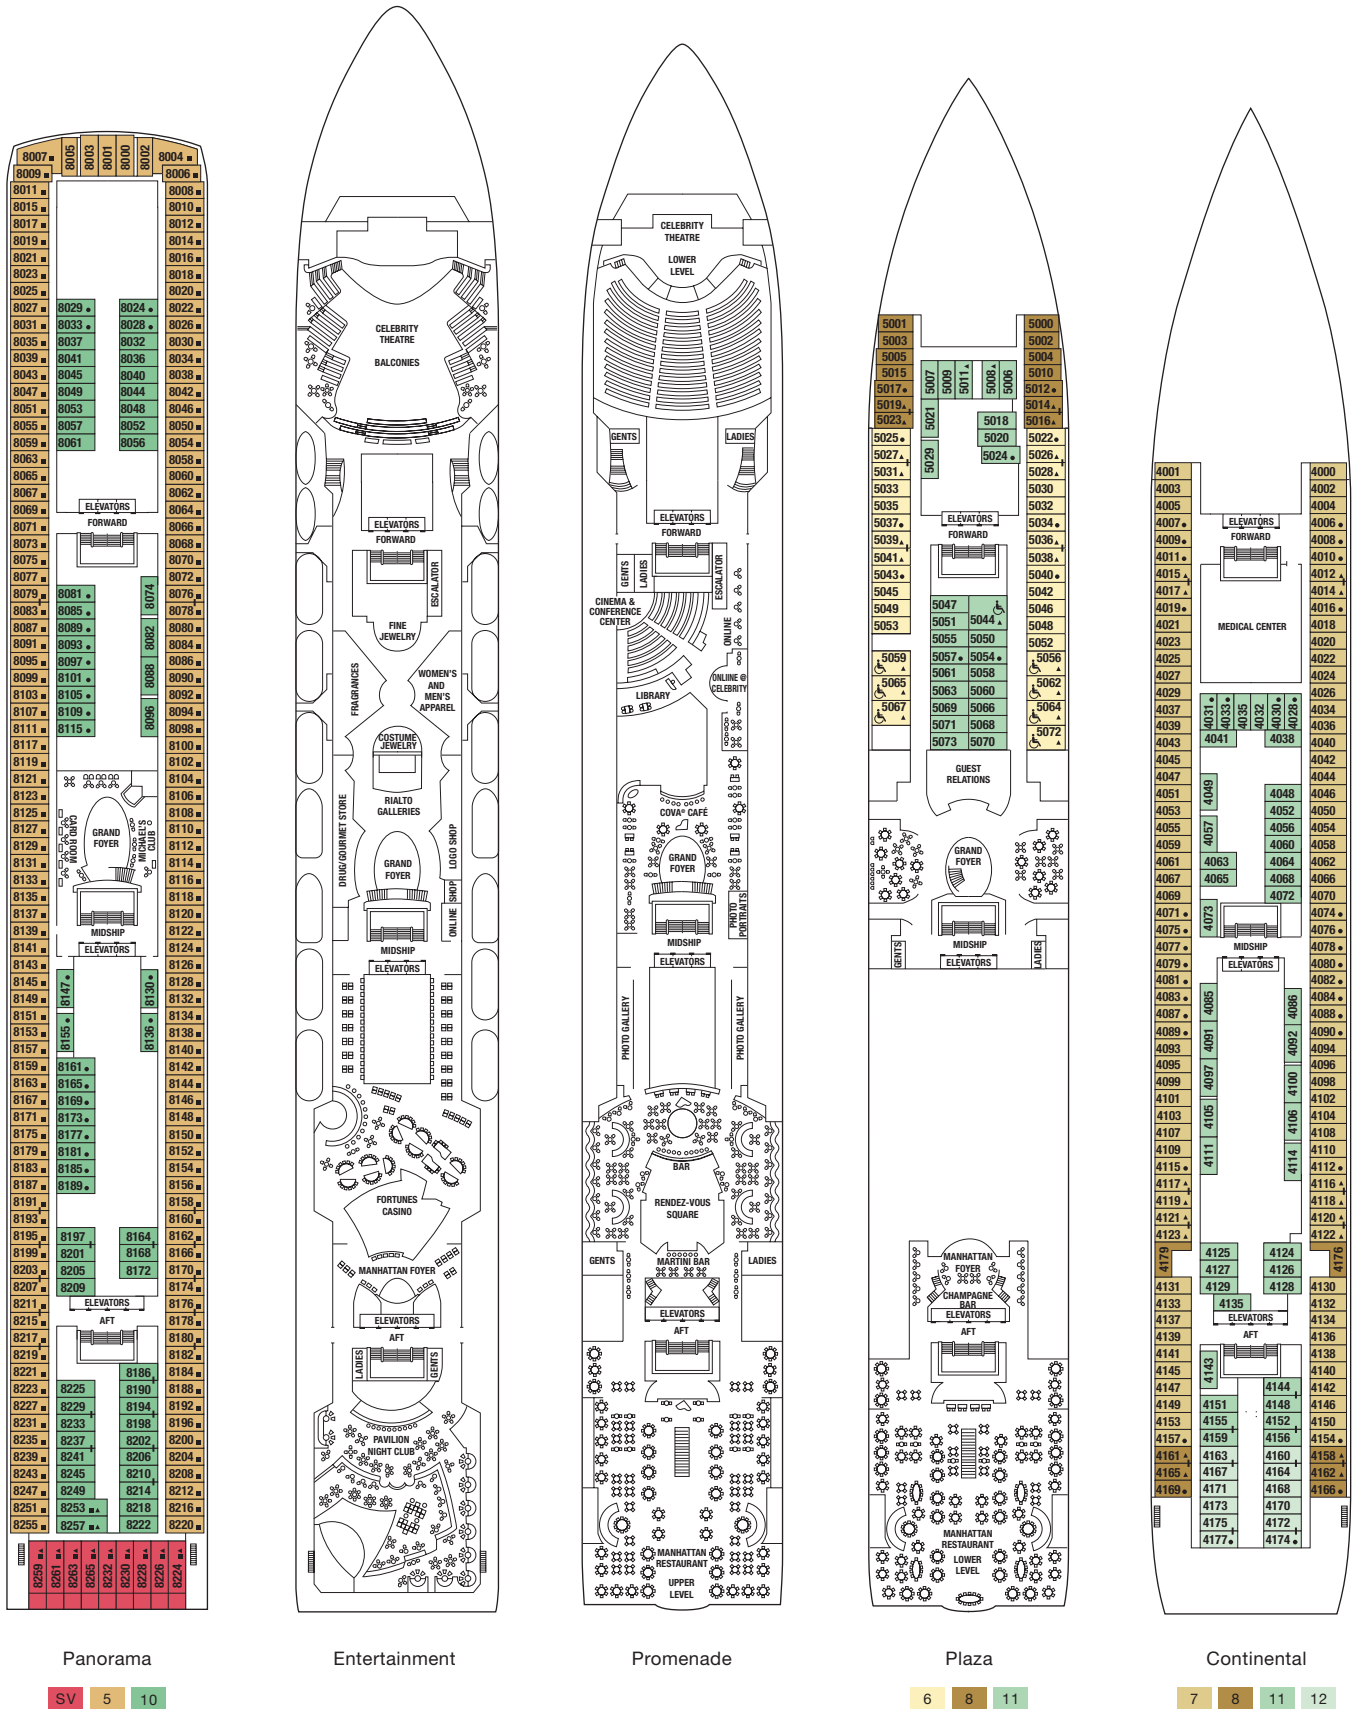

Planos de cubiertas

Estos planos de cubiertas tienen como objetivo ofrecer una visión general del Celebrity Galaxy y el Celebrity Mercury indicando la ubicación de sus instalaciones y camarotes por número de camarote (este plano pertenece al Celebrity Mercury).

Los planos de cubiertas no son exactos. Si desea obtener los planos de cubiertas de cada barco individual, visite www.celebritycruises.com

En el caso de tener alguna necesidad especial o de requerir información adicional sobre los camarotes, póngase en contacto con su agencia de viajes.

Para descargar los planos de cubiertas del Celebrity Galaxy y el Celebrity Mercury visite www.celebritycruises.com