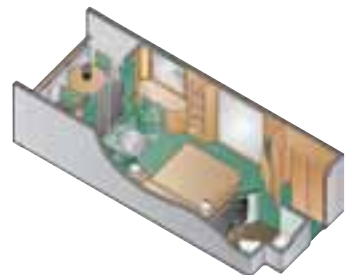

1

Suite Century
Camarote: 18 m²
Balcón: 3,5 m²

Camarote Clase Concierge Celebrity
Camarote: 16 m²
Balcón: 4 m²

Camarote familiar exterior
Camarote: 18 m²
Balcón: 4 m²

Clase Century

Tipo de Acomodación

1. Penthouse, Celebrity Century 2. Camarote familiar exterior, Celebrity Century
3. Camarote de la Clase Celebrity Concierge, Celebrity Century
4. Camarote interior, Celebrity Century 5. Salón de la suite Penthouse, Celebrity Century
6. Camarote exterior, Celebrity Century

Camarote de lujo con balcón
Camarote: 16 m²
Balcón: 4 m²

Camarote exterior
Camarote: 16 m²

Camarote interior
Camarote: 16 m²

Los diagramas de los camarotes son del Celebrity Century y representan un ejemplo de barco de la Clase Century. El tamaño de los camarotes puede variar en función del barco y la categoría. Todas las medidas son aproximadas. Planos no realizados a escala. Para obtener las medidas exactas, póngase en contacto con su agencia de viajes. Para más información sobre los elementos disponibles en su camarote, consulte las págs. 54 - 55.