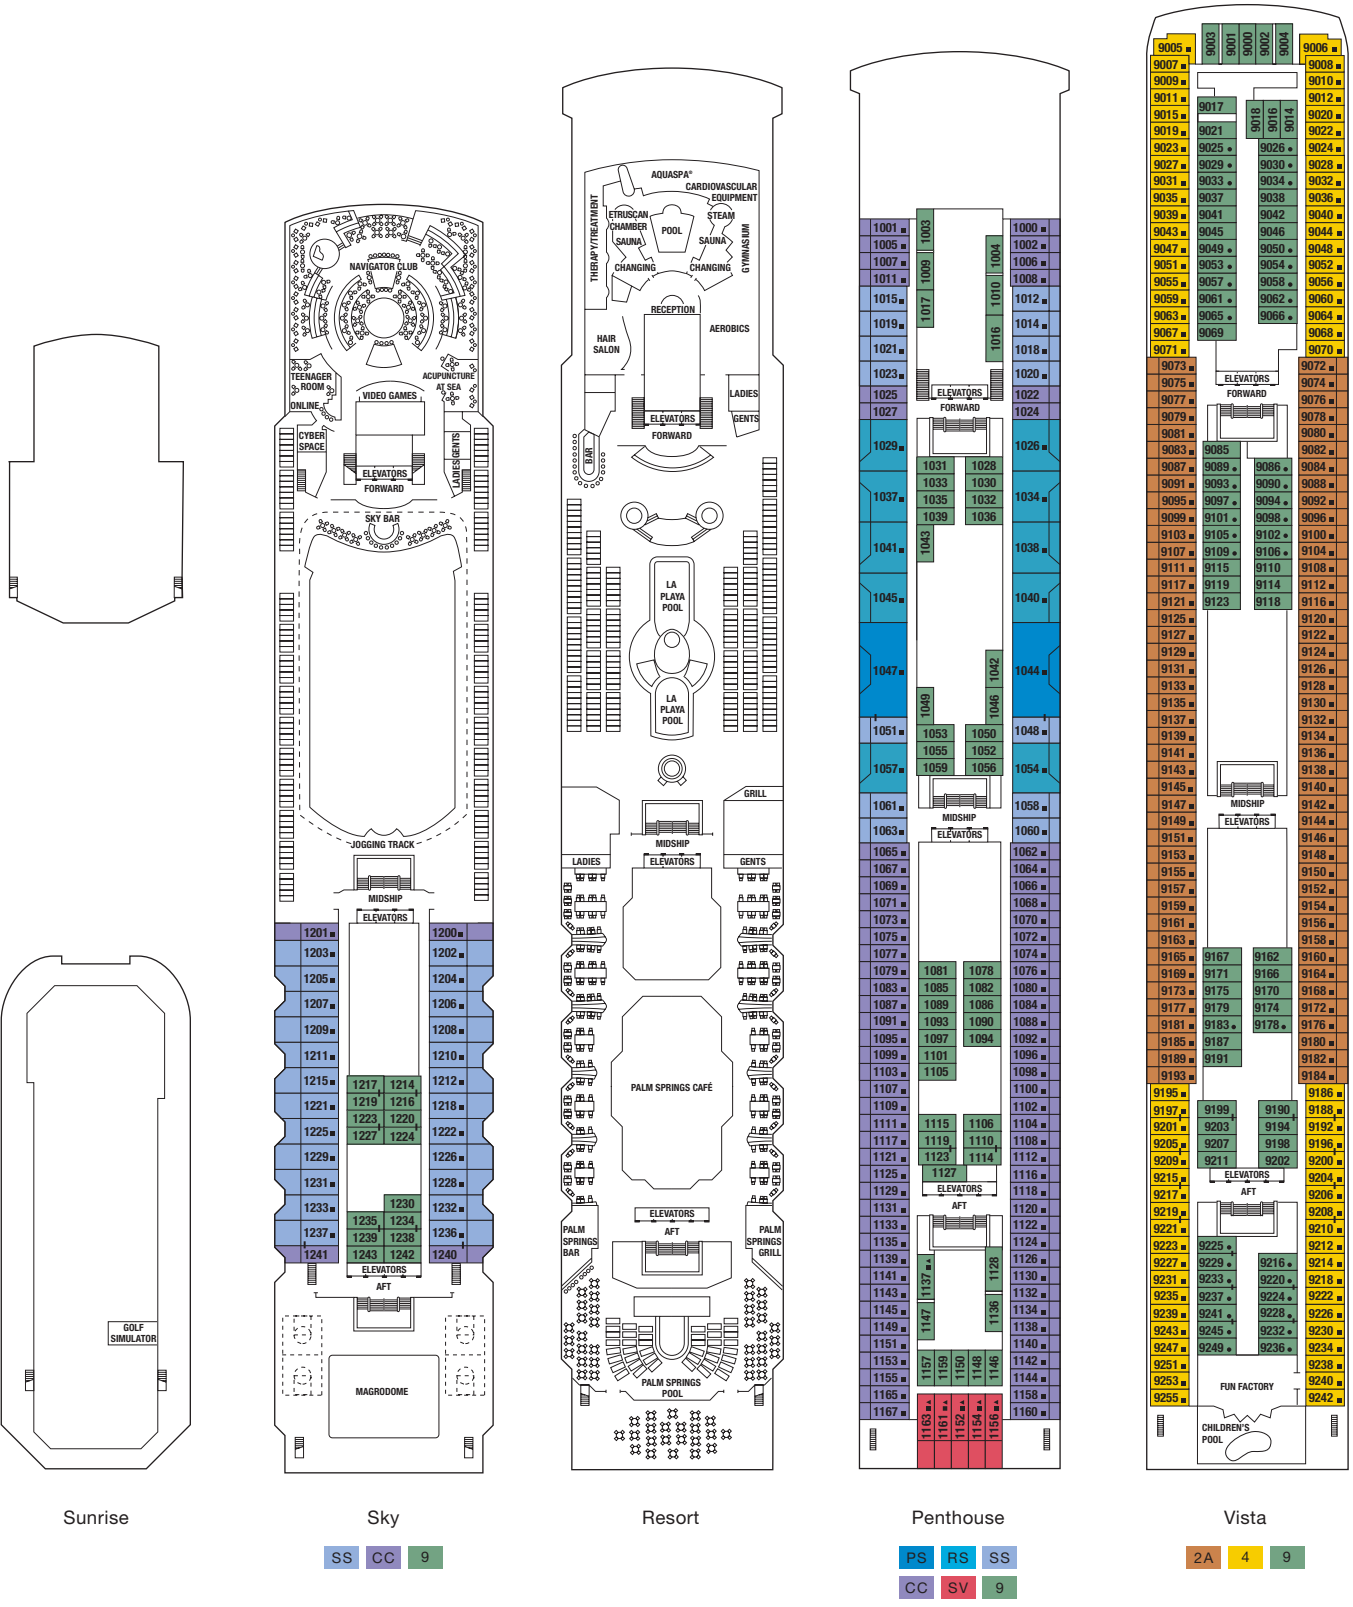

1

Suite Century
Camarote: 18 m²
Balcón: 3,5 m²

Camarote Clase Concierge Celebrity
Camarote: 16 m²
Balcón: 4 m²

Camarote familiar exterior
Camarote: 18 m²
Balcón: 4 m²

Clase Century

Tipo de Acomodación

1. Penthouse, Celebrity Century 2. Camarote familiar exterior, Celebrity Century
3. Camarote de la Clase Celebrity Concierge, Celebrity Century
4. Camarote interior, Celebrity Century 5. Salón de la suite Penthouse, Celebrity Century
6. Camarote exterior, Celebrity Century

Camarote de lujo con balcón
Camarote: 16 m²
Balcón: 4 m²

Camarote exterior
Camarote: 16 m²

Camarote interior
Camarote: 16 m²

Los diagramas de los camarotes son del Celebrity Century y representan un ejemplo de barco de la Clase Century. El tamaño de los camarotes puede variar en función del barco y la categoría. Todas las medidas son aproximadas. Planos no realizados a escala. Para obtener las medidas exactas, póngase en contacto con su agencia de viajes. Para más información sobre los elementos disponibles en su camarote, consulte las págs. 54 - 55.

Celebrity Galaxy y Celebrity Mercury Planos de cubiertas

- | | | |
|-------------------------------------|-----------------------------|--------------------|
| PS Suite Penthouse | SV Sunset con balcón | 8 Exterior |
| RS Suite Royal | 4 Exterior | 9 Interior |
| SS Suite Sky | 5 Exterior | 10 Interior |
| CC Clase Concierge Celebrity | 6 Exterior | 11 Interior |
| 2A De lujo con balcón | 7 Exterior | 12 Interior |

Planos de cubiertas

Estos planos de cubiertas tienen como objetivo ofrecer una visión general del Celebrity Galaxy y el Celebrity Mercury indicando la ubicación de sus instalaciones y camarotes por número de camarote (este plano pertenece al Celebrity Mercury).