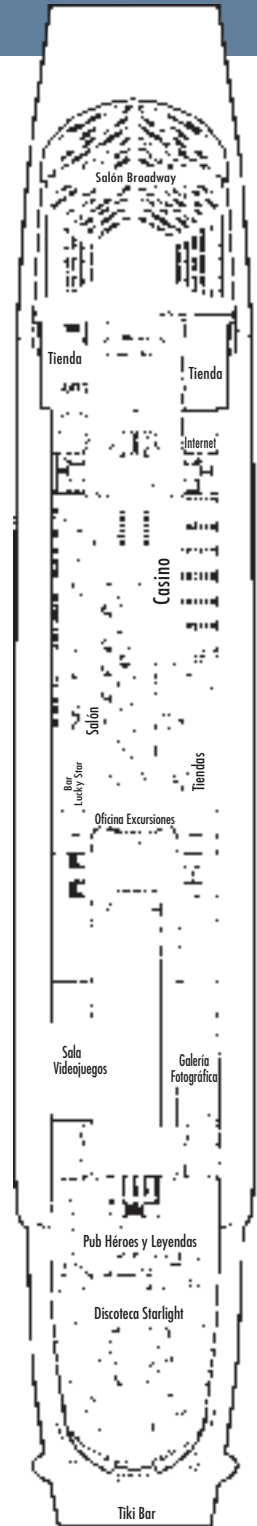

- **Cama de matrimonio "KING" y sofá cama.**
  Ocupación máxima 5 personas con dos camas convertibles.
- **Cama de matrimonio.**
- **Cama de matrimonio.**
  Ocupación máxima 3 personas con una cama baja, o alta, o sofá.
- **Cama de matrimonio.**
  Ocupación máxima 4 personas con camas alta y baja o sofá.
- **Cama de matrimonio.**
  Ocupación máxima 4 personas con sofá y cama plegable.
- **Cama de matrimonio.**
  Ocupación máxima 5 personas con una cama baja y dos altas

- **Dos camas bajas.**
- **Dos camas bajas y una alta.**
- **Dos camas bajas y un sofá.**
- **Dos camas bajas y una alta.**
  Ocupación máxima 4 personas con cama plegable.
- **Dos camas bajas y un sofá.**
  Ocupación máxima 4 personas con cama plegable.
- **Dos camas bajas y dos altas.**

LOUNGE