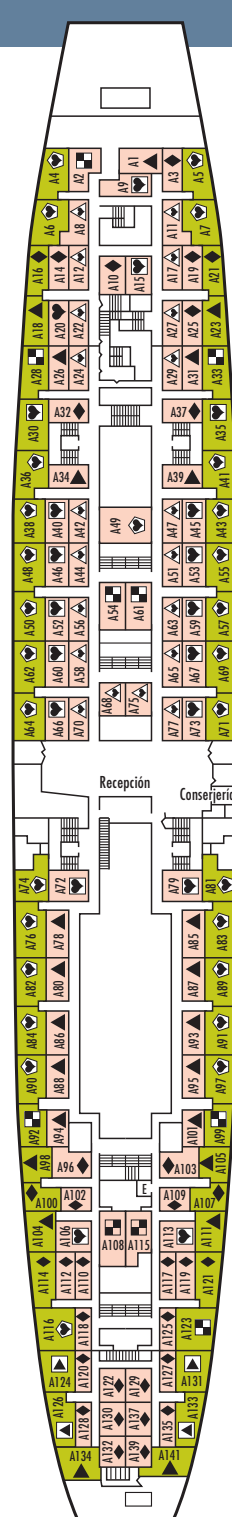

Oceanic

A

Suite Lujo con terraza

B

Junior Suite

T

Exterior Superior con terraza

C

Exterior Superior

D

Exterior Superior

E

Exterior

F

Exterior

G

Interior Superior

H

Interior Superior

I

Interior Superior

J

Interior

K

Interior

CONTINENTAL

RESTAURANT

ATLANTIC

BAHAMAS