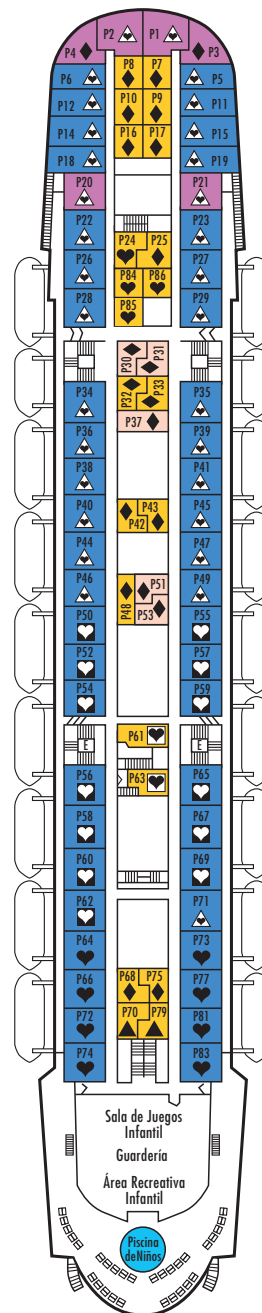

- **Cama de matrimonio "KING" y sofá cama.**
  Ocupación máxima 5 personas con dos camas convertibles.
- **Cama de matrimonio.**
- **Cama de matrimonio.**
  Ocupación máxima 3 personas con una cama baja, o alta, o sofá.
- **Cama de matrimonio.**
  Ocupación máxima 4 personas con camas alta y baja o sofá.
- **Cama de matrimonio.**
  Ocupación máxima 4 personas con sofá y cama plegable.
- **Cama de matrimonio.**
  Ocupación máxima 5 personas con una cama baja y dos altas

- **Dos camas bajas.**
- **Dos camas bajas y una alta.**
- **Dos camas bajas y un sofá.**
- **Dos camas bajas y una alta.**
  Ocupación máxima 4 personas con cama plegable.
- **Dos camas bajas y un sofá.**
  Ocupación máxima 4 personas con cama plegable.
- **Dos camas bajas y dos altas.**

PREMIER