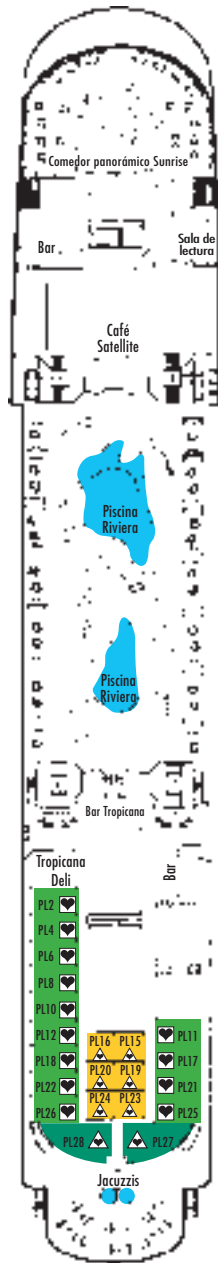

- **Cama de matrimonio "KING" y sofá cama.**
  Ocupación máxima 5 personas con dos camas convertibles.
- **Cama de matrimonio.**
- **Cama de matrimonio.**
  Ocupación máxima 3 personas con una cama baja, o alta, o sofá.
- **Cama de matrimonio.**
  Ocupación máxima 4 personas con camas alta y baja o sofá.
- **Cama de matrimonio.**
  Ocupación máxima 4 personas con sofá y cama plegable.
- **Cama de matrimonio.**
  Ocupación máxima 5 personas con una cama baja y dos altas

- **Dos camas bajas.**
- **Dos camas bajas y una alta.**
- **Dos camas bajas y un sofá.**
- **Dos camas bajas y una alta.**
  Ocupación máxima 4 personas con cama plegable.
- **Dos camas bajas y un sofá.**
  Ocupación máxima 4 personas con cama plegable.
- **Dos camas bajas y dos altas.**

POOL