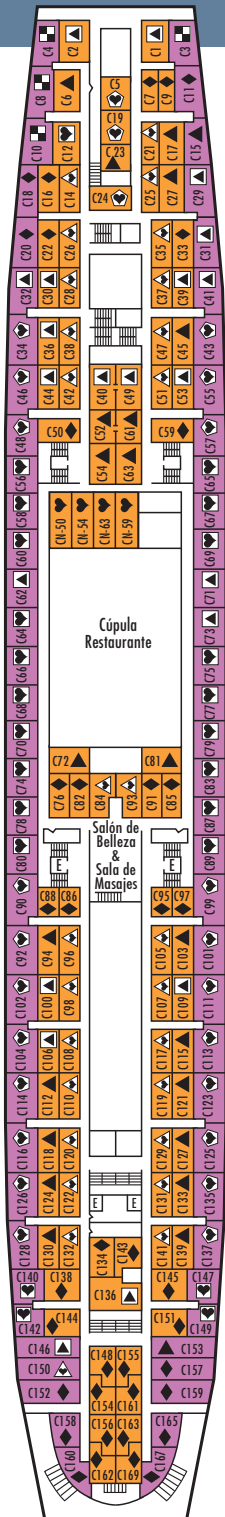

Oceanic

A

Suite Lujo con terraza

B

Junior Suite

T

Exterior Superior con terraza

C

Exterior Superior

D

Exterior Superior

E

Exterior

F

Exterior

G

Interior Superior

H

Interior Superior

I

Interior Superior

J

Interior

K

Interior

CONTINENTAL

RESTAURANT

ATLANTIC

BAHAMAS